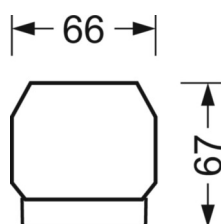

## Механика

цвет корпуса	серебристый/ белый алюминий RAL 9006
размеры (LxWxH/DxH)	1531mm x 55mm x 37mm
вес (нетто)	2kg
Вид монтажа	сборка трековых систем, световая структура

## размеры

L	1531 mm	Длина
В	55 mm	Ширина
Н	37 mm	Высота