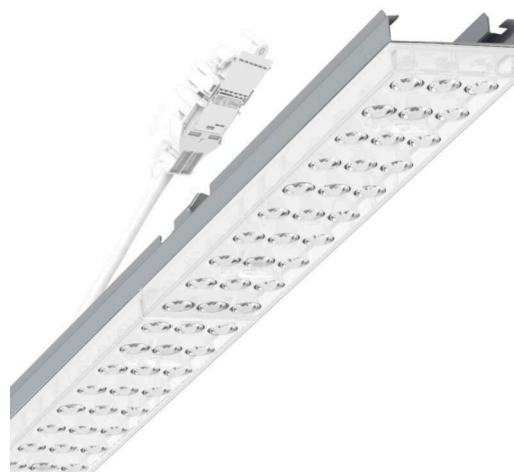

параметры

номер заказа	19455006155
код EAN	4020863410019
номер таможенного тарифа	94051190
Знак прохождения контроля	IP 20, класс защиты I, ENEC10 VDE, F, HACCP DIN10500/Food/IFS-пригодность для применения/BRC, Indoor, CE
Степень ударопрочности IK	IK03 (-20°C bis 45°C)
Температура окружения	ta -20°C в 45°C
Особые свойства	Готовность к IoT «Ready for IoT»
Гарантийный срок	5 лет
Государственные программы поддержки	BEG - государственные субсидии для энергосберегающих зданий (действительна только для Германии)

электротехника

Балласт	Электронный драйвер DALI2 (1 штука)
Мощность системы	26W
сетевое напряжение	230V/50Hz
автоматический предохранитель (пусковой ток)	20 штук/B10, 32 штук/B16, 33 штук/C10, 53 штук/C16
класс энергосбережения/Источник света	D

Оптика

Оснастка	LED, цветопередача/оттенок света CRI ≥ 80 / 6500K
Допуск для координаты цветности (MacAdam)	3SDCM
Фотобиологическая безопасность (светильник)	RG1
Номинальный световой поток	4193lm
Срок службы LED	50000h L80/B10 (Tq 45°C)
светоотдача светильников	163lm/W
Угол излучения	20°
UGR поп./вдоль	15.8 / 19.1

DEEP-LINK

<https://www.regiolum.de/ru/article/19455006155>

Ссылка	LED 4000lm 865
ηLB	100 %
Φ ↓/↑	98 % / 2 %
UGR поп./вдоль	15.8 / 19.1