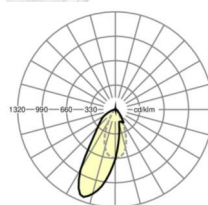

параметры

номер заказа	19455006155
код EAN	4020863410019
номер таможенного тарифа	94051190
Знак прохождения контроля	IP 20, класс защиты I, ENEC10 VDE, F, HACCP DIN10500/Food/IFS-пригодность для применения/BRC, Indoor, CE
Степень ударопрочности IK	IK03 (-20°C bis 45°C)
Температура окружения	ta -20°C в 45°C
Особые свойства	Готовность к IoT «Ready for IoT»
Гарантийный срок	5 лет
Государственные программы поддержки	BEG - государственные субсидии для энергосберегающих зданий (действительна только для Германии)

электротехника

Балласт	Электронный драйвер DALI2 (1 штука)
Мощность системы	26W
сетевое напряжение	230V/50Hz
автоматический предохранитель (пусковой ток)	20 штук/B10, 32 штук/B16, 33 штук/C10, 53 штук/C16
класс энергосбережения/Источник света	D

Оптика

Оснастка	LED, цветопередача/оттенок света CRI ≥ 80 / 6500K
Допуск для координаты цветности (MacAdam)	3SDCM
Фотобиологическая безопасность (светильник)	RG1
Номинальный световой поток	4193lm
Срок службы LED	50000h L80/B10 (Tq 45°C)
светоотдача светильников	163lm/W
Угол излучения	20°
UGR поп./вдоль	15.8 / 19.1

DEEP-LINK

<https://www.regiolum.de/ru/article/19455006155>

Ссылка	LED 4000lm 865
ηLB	100 %
Φ ↓/↑	98 % / 2 %
UGR поп./вдоль	15.8 / 19.1